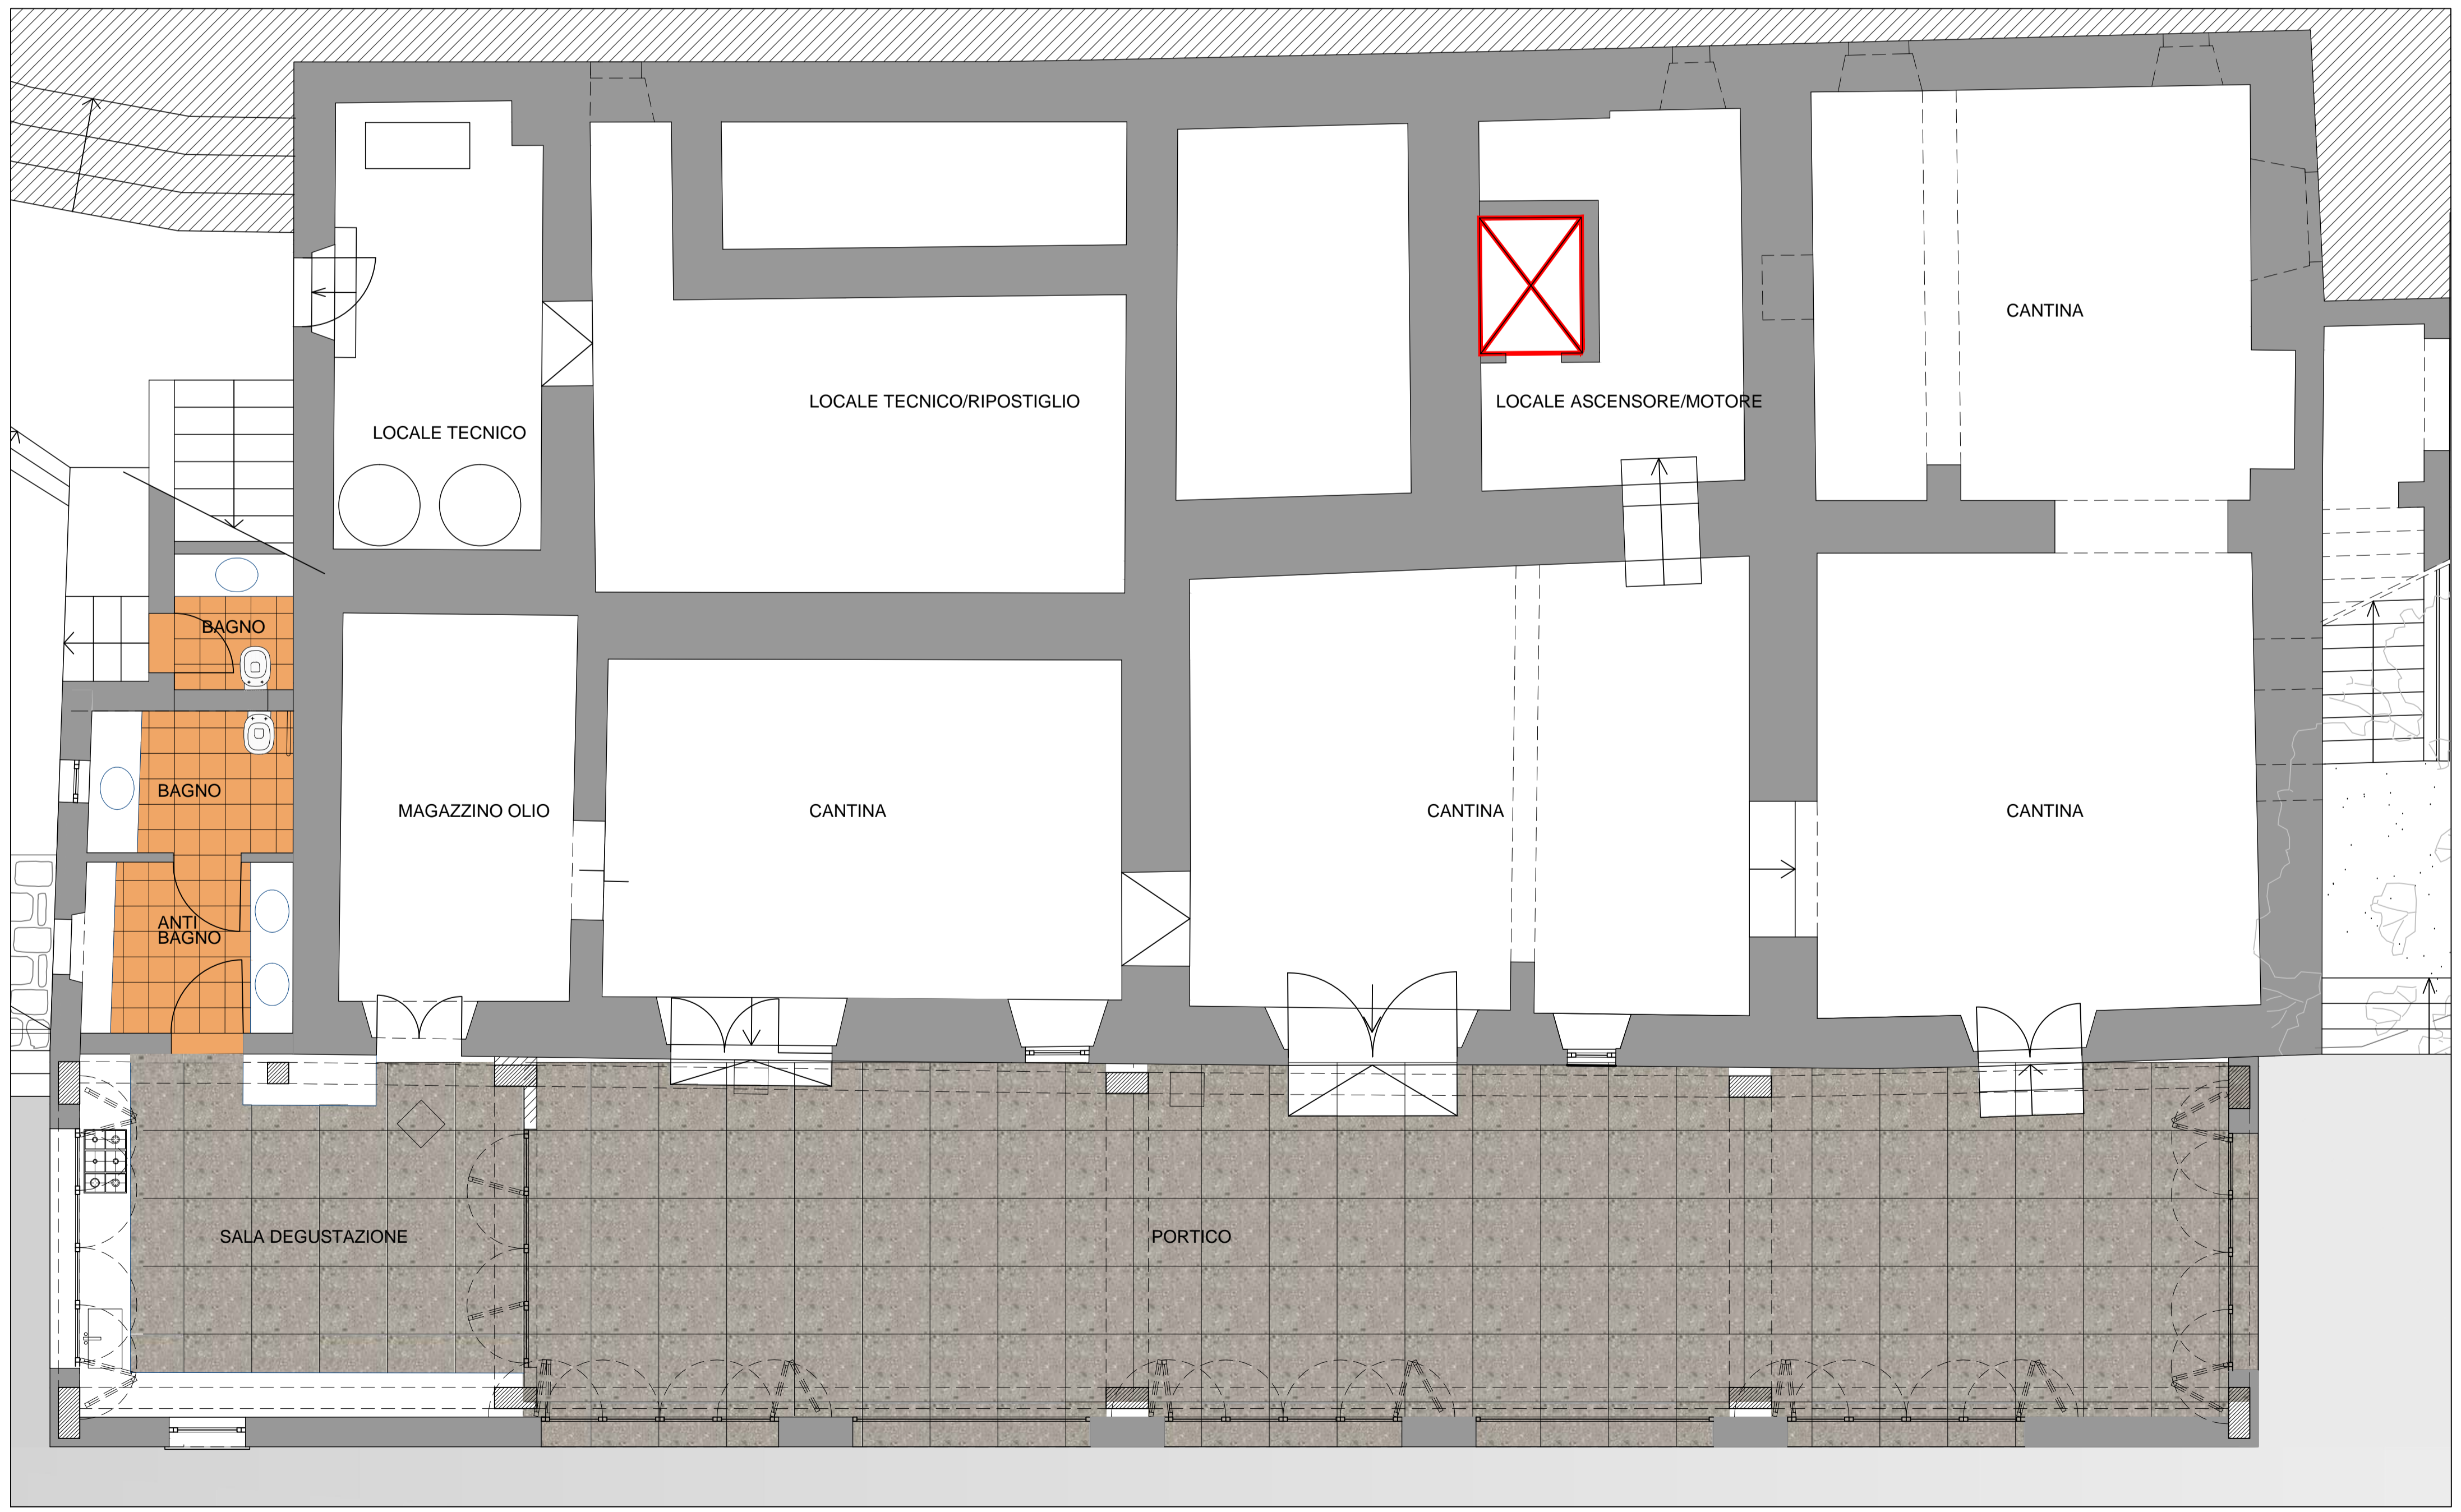

PIANTA PIANO CANTINA - STATO DI FATTO
SCALA 1:100

PIANTA PIANO CANTINA - INTERVENTI
SCALA 1:100

SCALA C.D.D.
A 06
 CODICE
 SCHEDA: PIANTE PIANO CANTINA - PROGETTO
 PROGETTO: VILLA E CANTINA DELL'AZIENDA AGRICOLA MONTEMELINO - Ristrutturazione
 Edilizia ed Ampliamento in Variante al PRG vigente e adottato - Procedimento SUAP
 ARCH. ANDREA PALOMBARO
 CORSO VITTORIO EMANUELE II, 282/284 - 00186 ROMA - ITALY
 TEL. STUDIO: 066882844 - FAX STUDIO: 066882664 - CELL.: 3471013386 - EMAIL: palombaro.studio@gmail.com
 REVISIONI: 1. _____ 2. _____ 3. _____ 4. _____

LEGENDA

DEMOLIZIONI

RICOSTRUZIONI

INDICAZIONI PAVIMENTAZIONE

Portico
 lastre gres 80x80 - Marazzi
 My stone Ceppo di Gre' - colore Greige

Terrazzo
 lastre gres 80x80 - Marazzi
 My stone Ceppo di Gre' - colore Beige

PIANTA PIANO CANTINA - PROGETTO
SCALA 1:50