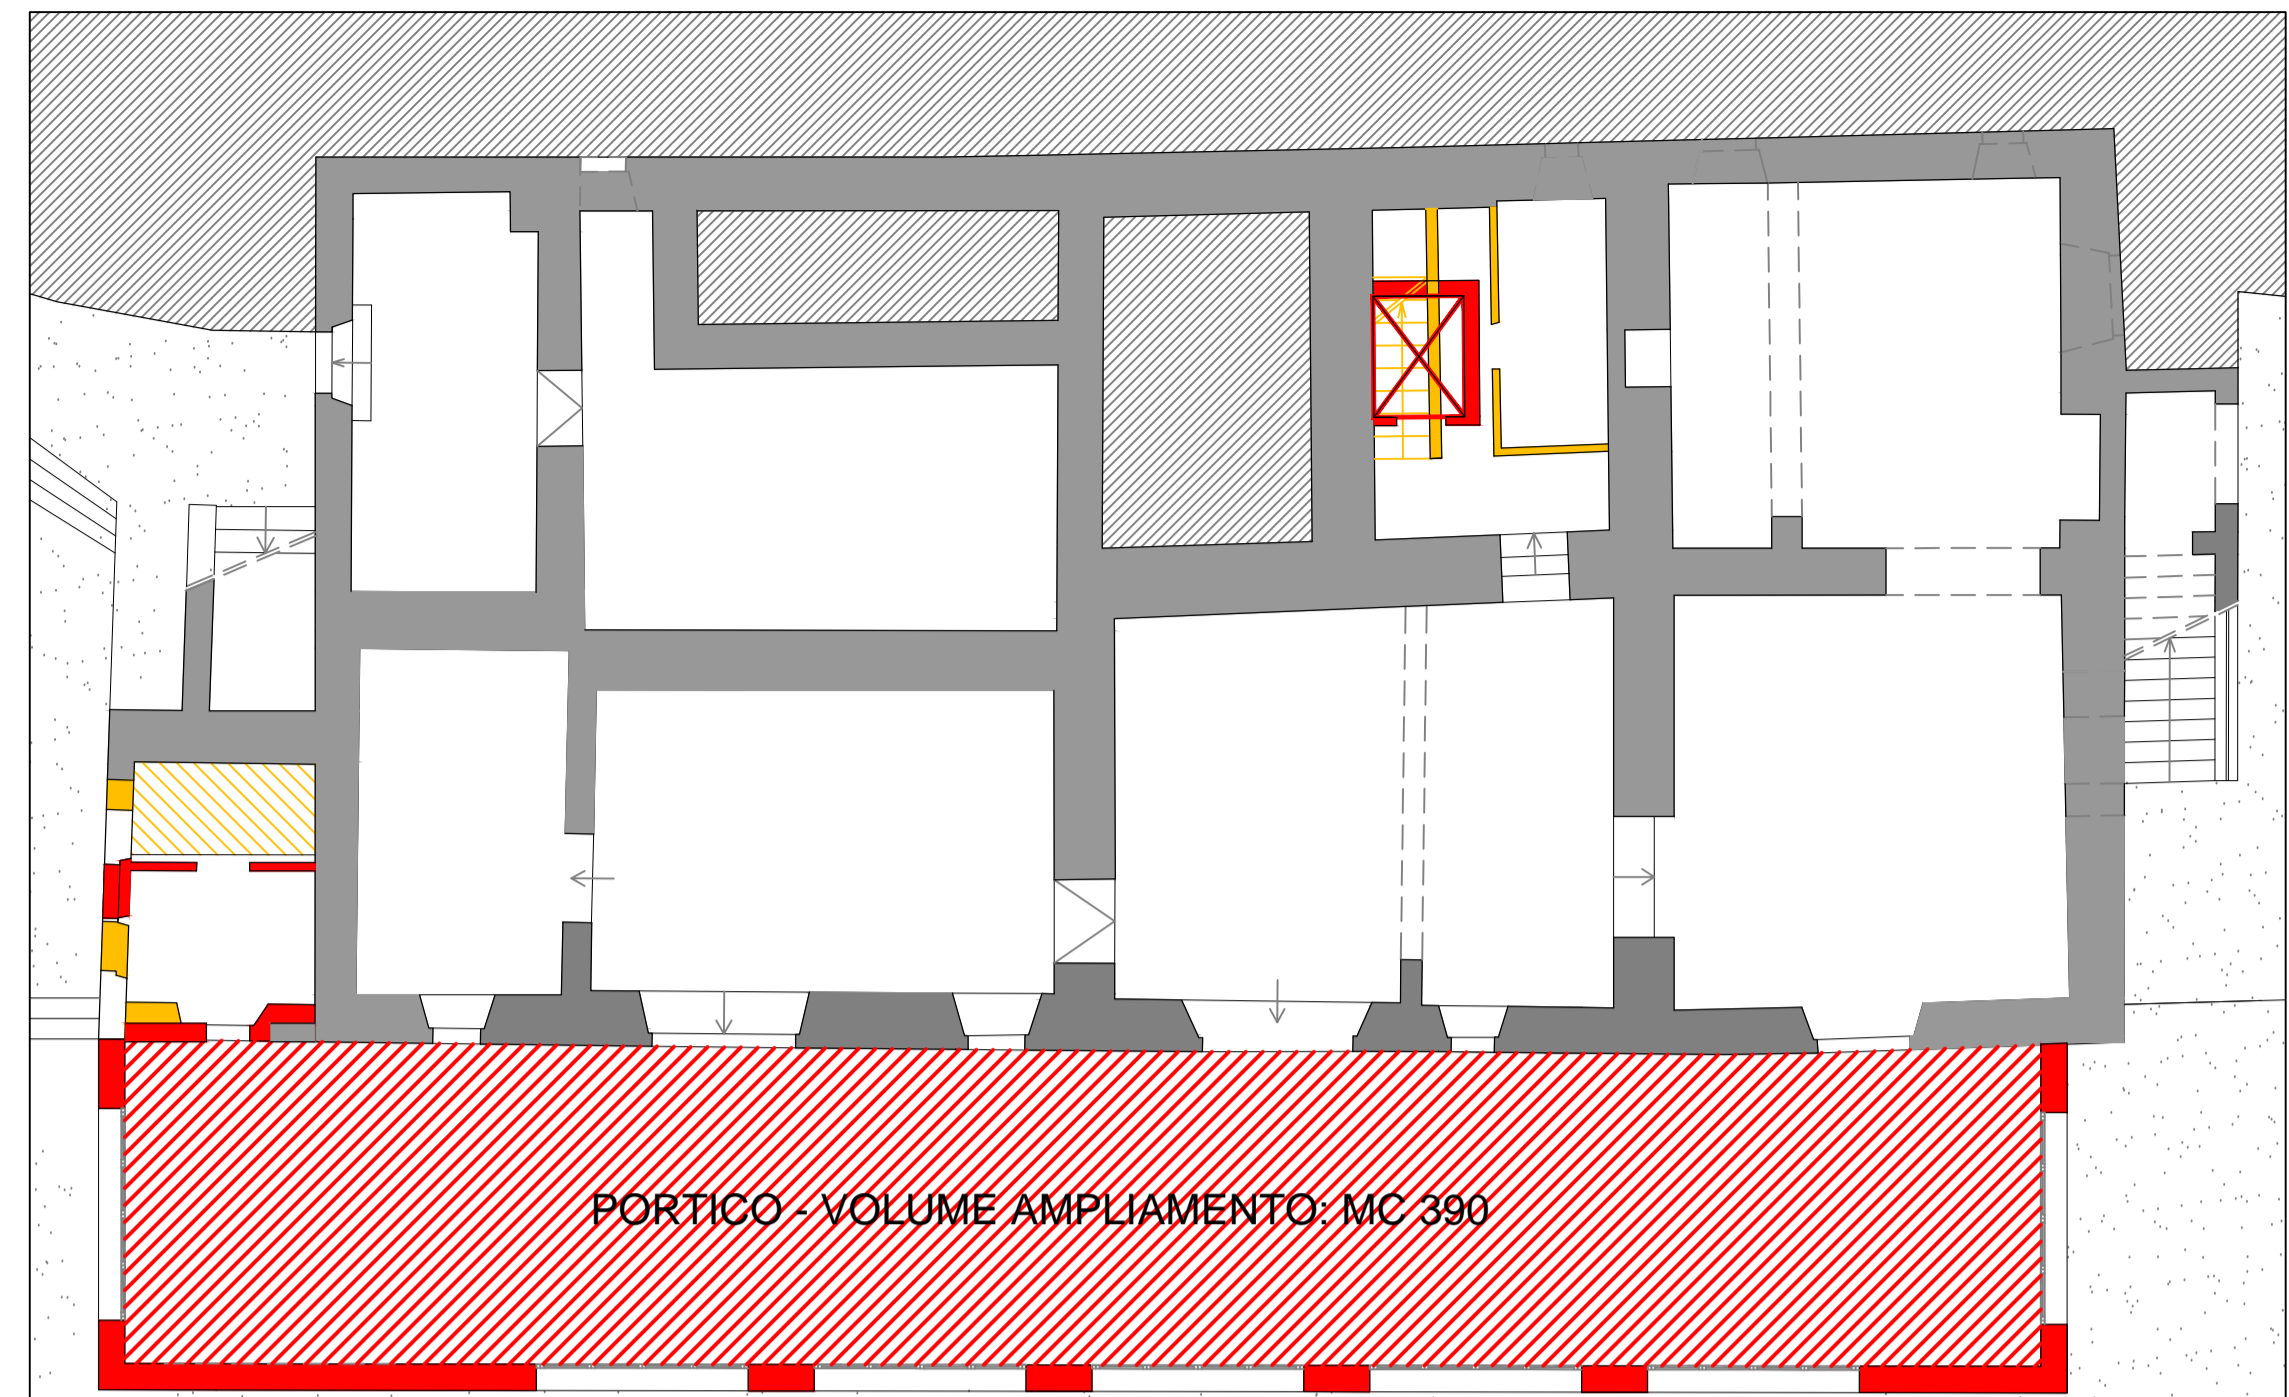

PIANTA PIANO CANTINA - STATO DI FATTO
SCALA 1:100

PIANTA PIANO CANTINA - INTERVENTI
SCALA 1:100

SCALA C.D.D.
A 06
 CODICE
 SCHEDA: PIANTE PIANO CANTINA - PROGETTO
 PROGETTO: VILLA E CANTINA DELL'AZIENDA AGRICOLA MONTEMELINO - Ristrutturazione
 Edilizia ed Ampliamento in Variante al PRG vigente e adottato - Procedimento SUAP
 ARCH. ANDREA PALOMBARO
 CORSO VITTORIO EMANUELE II, 282/284 - 00186 ROMA - ITALY
 TEL. STUDIO: 066882844 - FAX STUDIO: 066882664 - CELL.: 3471013386 - EMAIL: palombaro.studio@gmail.com
 REVISIONI: 1. _____ 2. _____ 3. _____ 4. _____

LEGENDA

DEMOLIZIONI

RICOSTRUZIONI

INDICAZIONI PAVIMENTAZIONE

Portico
 lastre gres 80x80 - Marazzi
 My stone Ceppo di Gre' - colore Greige

Terrazzo
 lastre gres 80x80 - Marazzi
 My stone Ceppo di Gre' - colore Beige

PIANTA PIANO CANTINA - PROGETTO
SCALA 1:50