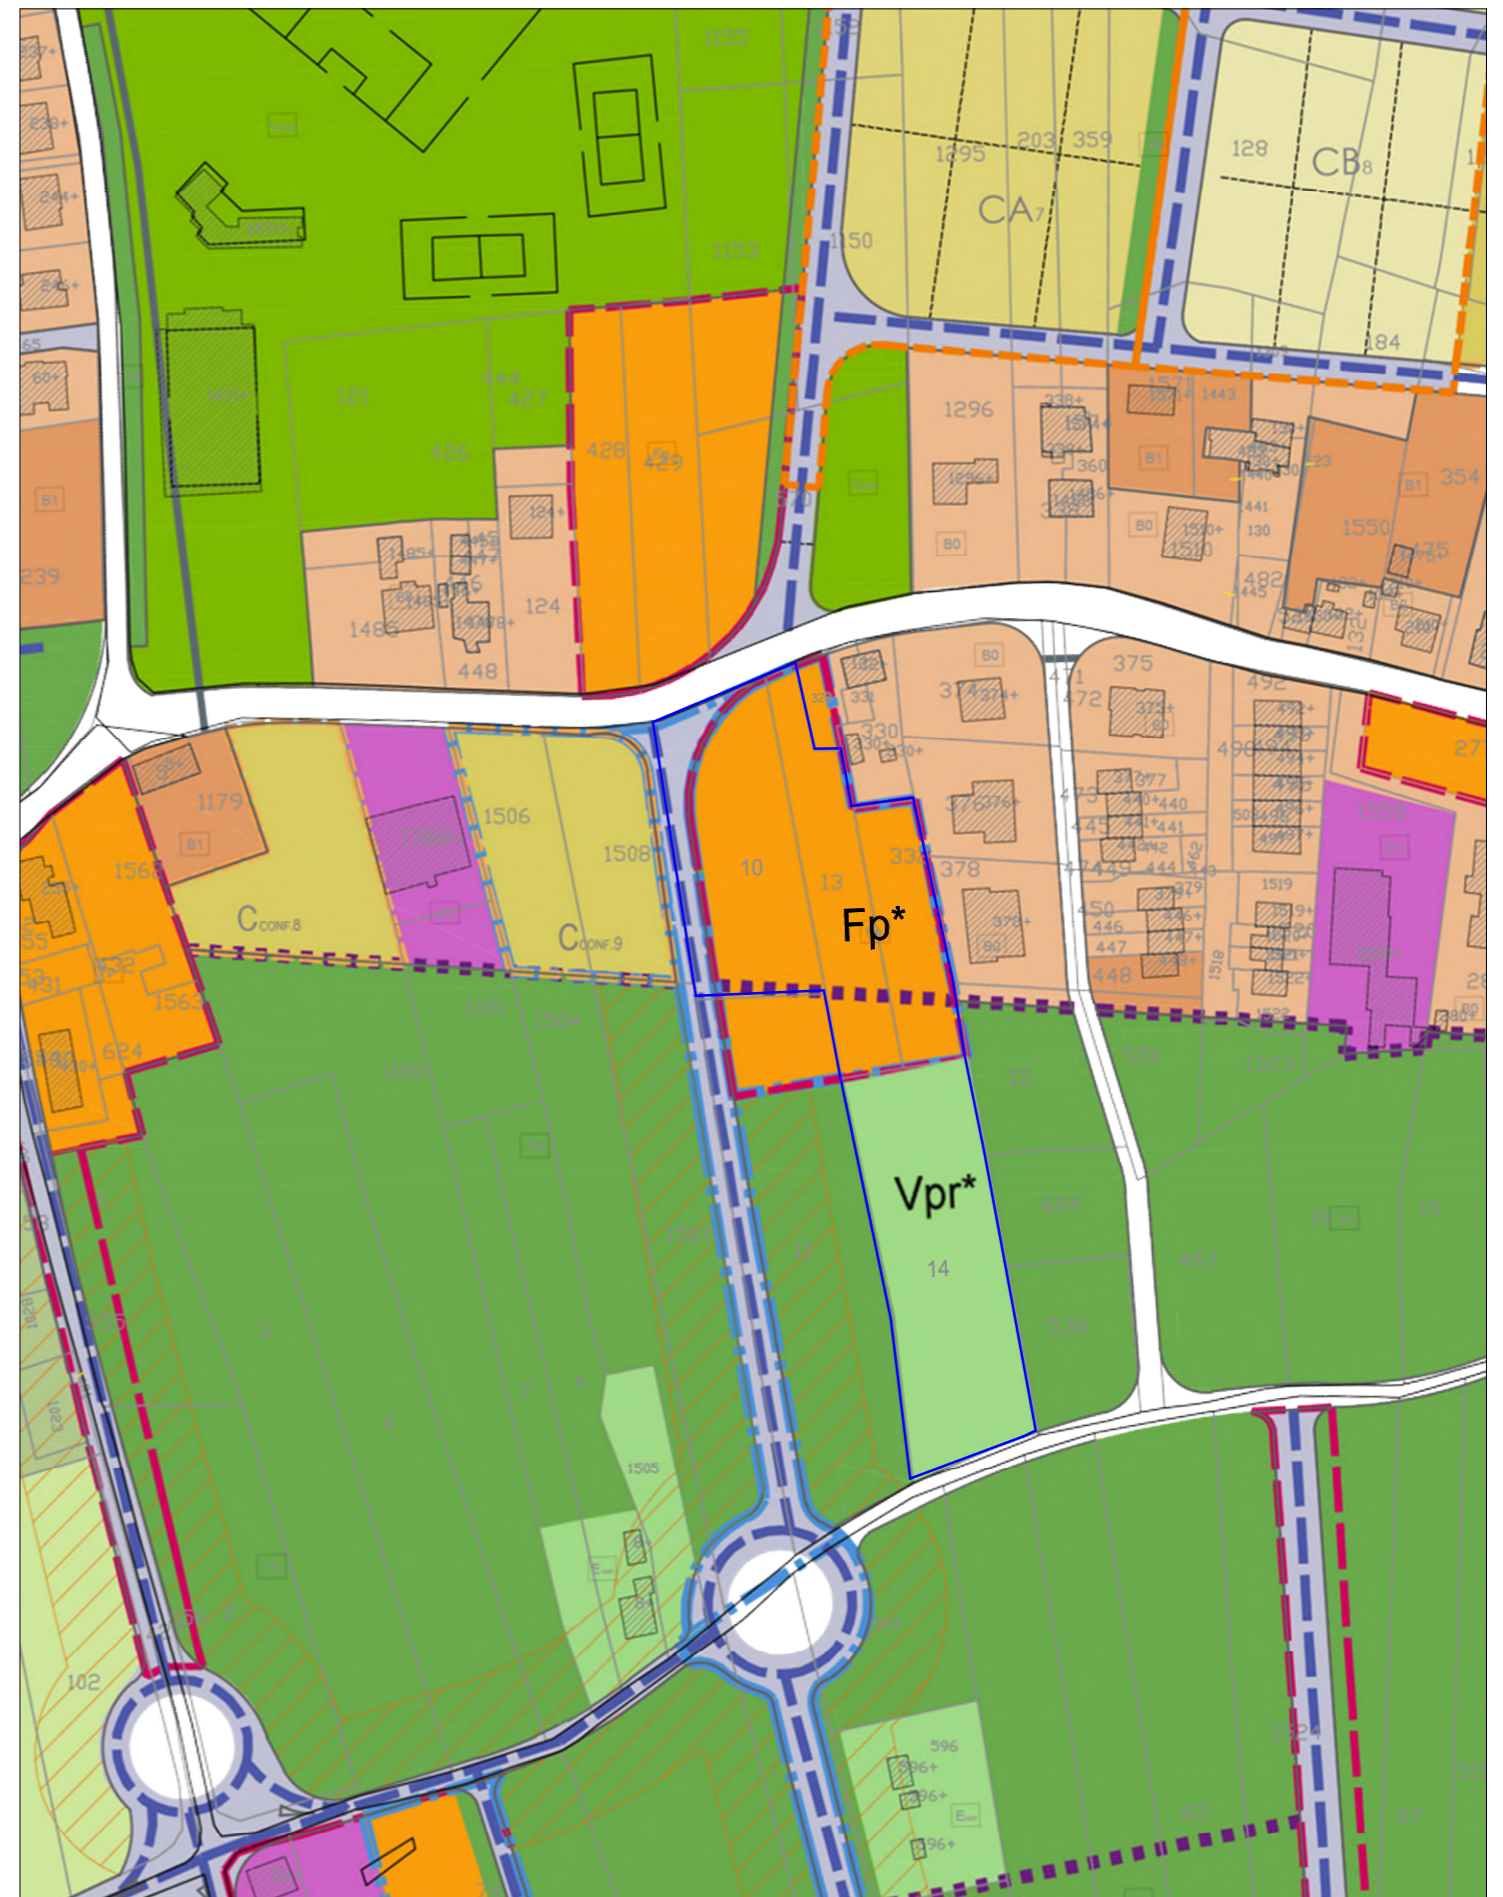

P.R.G. VIGENTE Parte Operativa - Comune di Tuoro sul Trasimeno - Quadro 09 - Tuoro sul Trasimeno
 zona Fp "Servizi privati e di interesse pubblico"
 zona Vu "Verde urbano e viabilità pubblica"

P.R.G. VARIANTE Parte Operativa - Comune di Tuoro sul Trasimeno - Quadro 09 - Tuoro sul Trasimeno
 zona Fp* "Servizi privati e di interesse pubblico"
 zona Vpr* "Verde privato"

Stato Disegno
VARIANTE URBANISTICA

Nome Disegno
Stralcio PRG vigente - Previsione PRG

Scala Disegno
1:2000